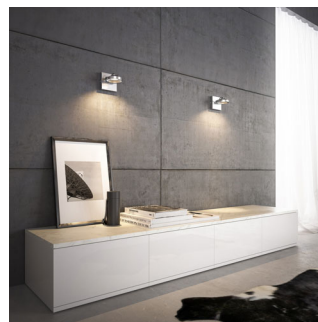

Vytvořte stylovou atmosféru

Svítidlo je navrženo tak, aby splňovalo nejmodernější požadavky, trendy a styly, takže bezproblémově zapadne do vašeho interiéru a vytvoří atmosféru, jakou jste vždy chtěli.